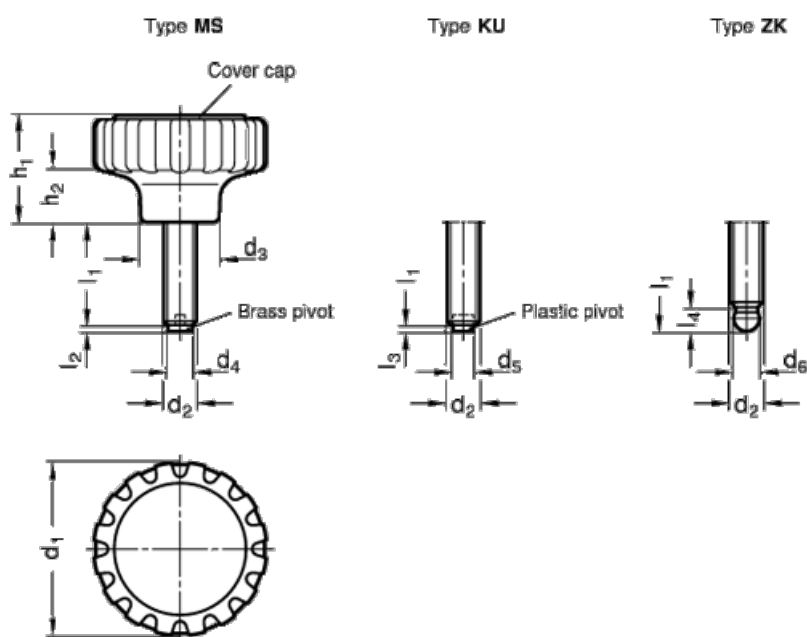

Article number: 207336553M40ZK
Description: E+G Knurled knob
GN 7336.5-53-M10-40-ZK

Measures

d1 = 53
d2 = M10
d3 = 24
d4 = 8
d5 = 6,5
d6 = 7,8 +/-0,05
h1 = 32
h2 = 16

l1 = 40
l2 = 2
l3 = 1,9
l4 = 7,3